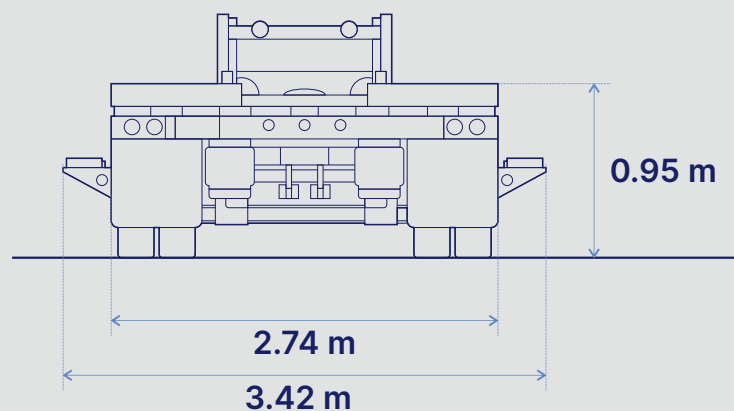

Tracto camión quinta rueda con lowboy y jeep dolly

Lowboy 2CPB-0116 y Dolly con tractor 2CCQ0161

| | |
|---|--------------------|
| Capacidad | 70 ton max. |
| Cuello | 5.24 m |
| Cama útil | 7.96 m |
| Ejes | 5.40 m |
| Largo total | 18.60 m |
| Ancho | 2.74 m |
| Ancho con extensiones | 3.42 m |
| Alto | 0.95 m |
| Longitud total de combinación vehicular | 26 m |